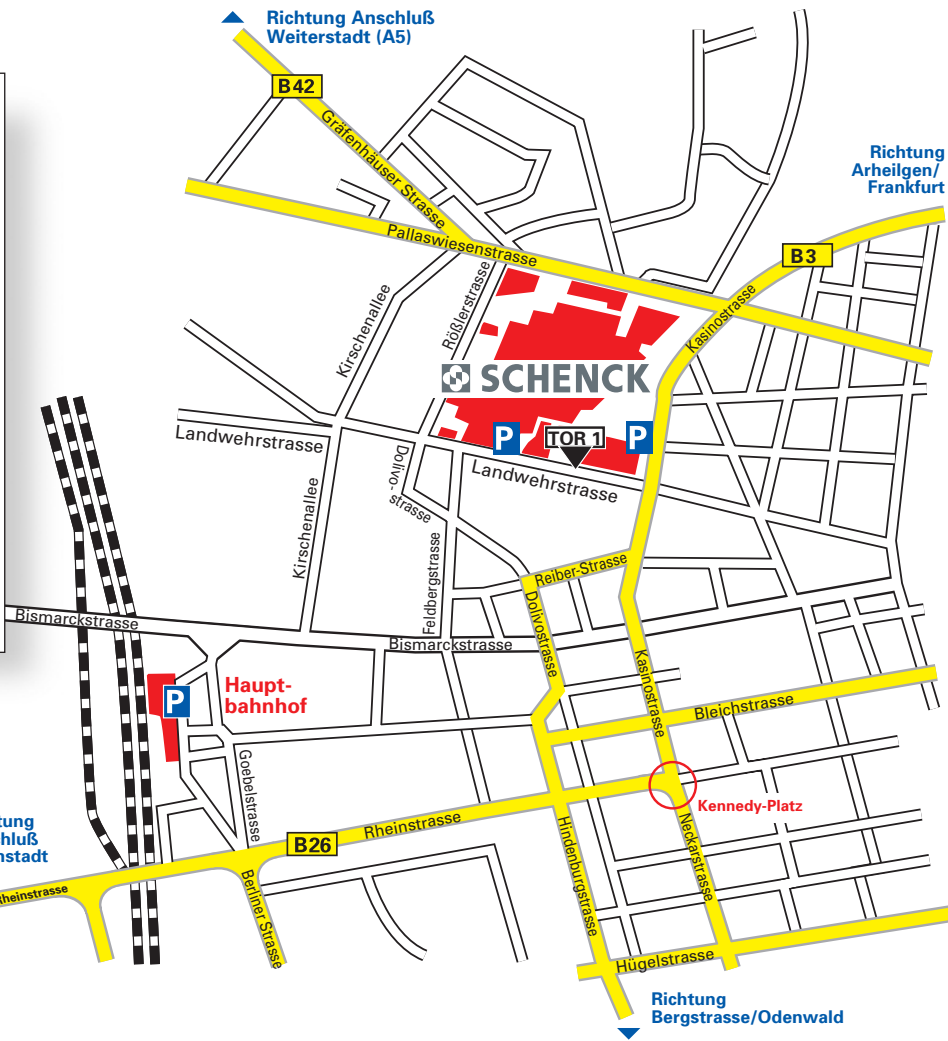

## Schenck Darmstadt

Schenck in Darmstadt erreichen Sie ab Frankfurt über die A5. Nehmen Sie die Ausfahrt „Darmstadt, Stadtmitte“. Folgen Sie jetzt der Rheinstrasse „B26“ Richtung Stadtmitte bis zum Kennedyplatz. Dort biegen Sie links in die Casinostrasse ab. Schenck RoTec finden Sie, wenn Sie die fünfte Strasse wieder links in die Landwehrstrasse abbiegen.

*To reach Schenck in Darmstadt via motorway A5 from Frankfurt drive to exit "Darmstadt, Stadtmitte". Follow road B26 towards the center (Stadtmitte) and drive "Rheinstrasse" until John-F-Kennedy-House comes into sight at left. Use the traffic light to turn left into "Casinostrasse" and follow this road until you see the SCHENCK sign at "Landwehrstrasse", i.e. fourth traffic light from Kennedy-House. Turn left to reach the Schenck RoTec entrance gate.*

Rhein-Main-Airport Frankfurt  
Terminal 1

Falls Sie mit dem Flugzeug in Frankfurt ankommen und Ihre Abholung mit uns vereinbart wurde, erwarten wir Sie am Treffpunkt in der Halle „B“ (Terminal 1).

*If you arrive by airplane in Frankfurt and have agreed to be picked up by us we will wait for you at the Meeting Point in hall "B" (Terminal 1).*

Darmstadt

Airport